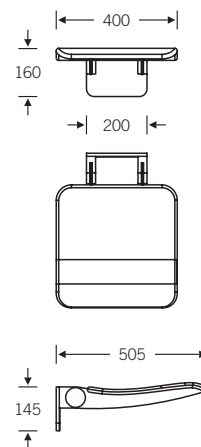

82 8251  Sitzfläche PUR

Dusch-Klappsitz
mit eckiger Sitzfläche

fsb.de/828251